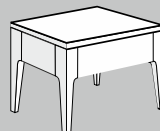

Calm 1 Nachttisch

KEB	Eiche	SPNB	ANB/AKB
520,- €	610,- €	650,- €	470,- €

Aufpreis Alu-FüÙe **120,-€**
Korpus Massiv, Schubladen Massiv
Holzarten:
KEB, BWL, BNB, BKB, ANB, AKB, EI, EIW, SPNB
BWL Aufpreis **40,-€**

H 44 / B 60 / T 40