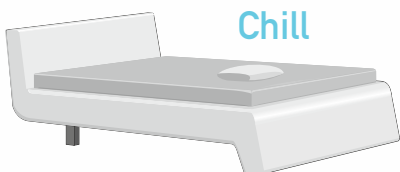

moon
SCHLAFEN SIE SCHÖN

*Polsterbetten
Preisliste 1/2016*

MOON *Form follows function ...*

Nach diesem Gestaltungsleitsatz aus Design und Architektur fertigen wir aus hochwertigen Materialien zeitlose Polsterbetten. Variable Höhen der Seitentwangen von 23 + 30 cm, sowie wählbare unterschiedliche Fusshöhen ermöglichen komfortable Bettrahmenhöhen bis zu 50 cm. Hierdurch sind unsere Polsterbetten für alle Matratzen- und Einlegesysteme geeignet.

Gerit Hartmann

MOON ABMESSUNGEN

Magic

Lazy

Swing

Angel

Shell

Chill

Loft

Liz

Cosy

Fußhöhe:	Höhe Rahmen/ Höhe Kopfteil bei Seitenwangenhöhe von 23 cm	Höhe Rahmen/ Höhe Kopfteil bei Seitenwangenhöhe von 30 cm	Maximale Einlegetiefe bei Seitenwangenhöhe von 23 cm	Maximale Einlegetiefe bei Seitenwangenhöhe von 30 cm	Breite zgl. Grundmaß	Länge zgl. 200 cm Grundmaß
4 cm	27 / 77	34 / 84	20	27	+8	+19
8 cm	31 / 81	38 / 88				
10 cm	33 / 83	40 / 90				
13 cm	36 / 86	43 / 93				
18 cm	41 / 91	48 / 98				
4 cm	27 / 77	34 / 89	20	27	+8	+30
8 cm	31 / 81	38 / 93				
10 cm	33 / 83	40 / 95				
13 cm	36 / 86	43 / 98				
18 cm	41 / 91	48 / 103				
Fußhöhe: 18 cm	41 / 96	48 / 98	20	27	+8	+29
4 cm	27 / 77	34 / 84	20	27	+8	+25
8 cm	31 / 81	38 / 88				
10 cm	33 / 83	40 / 90				
13 cm	36 / 86	43 / 93				
18 cm	41 / 91	48 / 98				
4 cm	27 / 82	34 / 89	20	27	+8	+9
8 cm	31 / 86	38 / 93				
10 cm	33 / 88	40 / 95				
13 cm	36 / 91	43 / 98				
18 cm	41 / 96	48 / 103				
Fußhöhe: 18 cm	41 / 90	- / -	20	- / -	+8	+36
4 cm	27 / 82	34 / 89	20	27	+8	+16
8 cm	31 / 86	38 / 93				
10 cm	33 / 88	40 / 95				
13 cm	36 / 91	43 / 98				
18 cm	41 / 96	48 / 103				
Fußhöhe: 18 cm	41 / 101	48 / 108	20	27	+8	+19
Fußhöhe:	Seitenwangenhöhe nur 27,5 cm		Maximale Einlegetiefe bei Seitenwangenhöhe von 27,5 cm		+8	+39
10 cm	35,5 / 89		24,5			
13 cm	40,5 / 94					
18 cm	45,5 / 99					