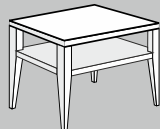

Soul Nachttisch

KEB	Eiche	SPNB	ANB/AKB
410,- €	470,- €	510,- €	540,- €

**Ausführung /
Oberfläche**

Aufpreis Alu-FüÙe **120,-€**
Korpus Massiv
Holzarten:
KEB, BWL, BNB, BKB, ANB, AKB, EI, EIW, SPNB
BWL Aufpreis **40,-€**

MaÙe (Höhe / Breite / Tiefe)

H 42 / B 52 / T 38