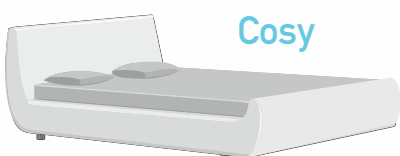

moon
SCHLAFEN SIE SCHÖN

*Polsterbetten
Preisliste 1/2016*

MOON *Form follows function ...*

Nach diesem Gestaltungsleitsatz aus Design und Architektur fertigen wir aus hochwertigen Materialien zeitlose Polsterbetten. Variable Höhen der Seitentwangen von 23 + 30 cm, sowie wählbare unterschiedliche Fusshöhen ermöglichen komfortable Bettrahmenhöhen bis zu 50 cm. Hierdurch sind unsere Polsterbetten für alle Matratzen- und Einlegesysteme geeignet.

Gerit Hartmann

MOON ABMESSUNGEN

Magic

Lazy

Swing

Angel

Shell

Chill

Loft

Liz

Cosy

Fußhöhe:	Höhe Rahmen/ Höhe Kopfteil bei Seitenwangenhöhe von 23 cm	Höhe Rahmen/ Höhe Kopfteil bei Seitenwangenhöhe von 30 cm	Maximale Einlegetiefe bei Seitenwangenhöhe von 23 cm	Maximale Einlegetiefe bei Seitenwangenhöhe von 30 cm	Breite zgl. Grundmaß	Länge zgl. 200 cm Grundmaß
4 cm	27 / 77	34 / 84	20	27	+8	+19
8 cm	31 / 81	38 / 88				
10 cm	33 / 83	40 / 90				
13 cm	36 / 86	43 / 93				
18 cm	41 / 91	48 / 98				
4 cm	27 / 77	34 / 89	20	27	+8	+30
8 cm	31 / 81	38 / 93				
10 cm	33 / 83	40 / 95				
13 cm	36 / 86	43 / 98				
18 cm	41 / 91	48 / 103				
Fußhöhe: 18 cm	41 / 96	48 / 98	20	27	+8	+29
4 cm	27 / 77	34 / 84	20	27	+8	+25
8 cm	31 / 81	38 / 88				
10 cm	33 / 83	40 / 90				
13 cm	36 / 86	43 / 93				
18 cm	41 / 91	48 / 98				
4 cm	27 / 82	34 / 89	20	27	+8	+9
8 cm	31 / 86	38 / 93				
10 cm	33 / 88	40 / 95				
13 cm	36 / 91	43 / 98				
18 cm	41 / 96	48 / 103				
Fußhöhe: 18 cm	41 / 90	- / -	20	- / -	+8	+36
4 cm	27 / 82	34 / 89	20	27	+8	+16
8 cm	31 / 86	38 / 93				
10 cm	33 / 88	40 / 95				
13 cm	36 / 91	43 / 98				
18 cm	41 / 96	48 / 103				
Fußhöhe: 18 cm	41 / 101	48 / 108	20	27	+8	+19
Fußhöhe:	Seitenwangenhöhe nur 27,5 cm		Maximale Einlegetiefe bei Seitenwangenhöhe von 27,5 cm		+8	+39
10 cm	35,5 / 89		24,5			
13 cm	40,5 / 94					
18 cm	45,5 / 99					