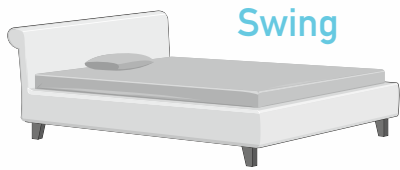

moon
SCHLAFEN SIE SCHÖN

*Polsterbetten
Preisliste 1/2016*

MOON *Form follows function ...*

Nach diesem Gestaltungsleitsatz aus Design und Architektur fertigen wir aus hochwertigen Materialien zeitlose Polsterbetten. Variable Höhen der Seitentwangen von 23 + 30 cm, sowie wählbare unterschiedliche Fusshöhen ermöglichen komfortable Bettrahmenhöhen bis zu 50 cm. Hierdurch sind unsere Polsterbetten für alle Matratzen- und Einlegesysteme geeignet.

Gerit Hartmann

MOON ABMESSUNGEN

Magic

Lazy

Swing

Angel

Shell

Chill

Loft

Liz

Cosy

Fußhöhe:	Höhe Rahmen/ Höhe Kopfteil bei Seitenwangenhöhe von 23 cm	Höhe Rahmen/ Höhe Kopfteil bei Seitenwangenhöhe von 30 cm	Maximale Einlegetiefe bei Seitenwangenhöhe von 23 cm	Maximale Einlegetiefe bei Seitenwangenhöhe von 30 cm	Breite zgl. Grundmaß	Länge zgl. 200 cm Grundmaß
4 cm	27 / 77	34 / 84	20	27	+8	+19
8 cm	31 / 81	38 / 88				
10 cm	33 / 83	40 / 90				
13 cm	36 / 86	43 / 93				
18 cm	41 / 91	48 / 98				
4 cm	27 / 77	34 / 89	20	27	+8	+30
8 cm	31 / 81	38 / 93				
10 cm	33 / 83	40 / 95				
13 cm	36 / 86	43 / 98				
18 cm	41 / 91	48 / 103				
Fußhöhe: 18 cm	41 / 96	48 / 98	20	27	+8	+29
4 cm	27 / 77	34 / 84	20	27	+8	+25
8 cm	31 / 81	38 / 88				
10 cm	33 / 83	40 / 90				
13 cm	36 / 86	43 / 93				
18 cm	41 / 91	48 / 98				
4 cm	27 / 82	34 / 89	20	27	+8	+9
8 cm	31 / 86	38 / 93				
10 cm	33 / 88	40 / 95				
13 cm	36 / 91	43 / 98				
18 cm	41 / 96	48 / 103				
Fußhöhe: 18 cm	41 / 90	- / -	20	- / -	+8	+36
4 cm	27 / 82	34 / 89	20	27	+8	+16
8 cm	31 / 86	38 / 93				
10 cm	33 / 88	40 / 95				
13 cm	36 / 91	43 / 98				
18 cm	41 / 96	48 / 103				
Fußhöhe: 18 cm	41 / 101	48 / 108	20	27	+8	+19
Fußhöhe:	Seitenwangenhöhe nur 27,5 cm		Maximale Einlegetiefe bei Seitenwangenhöhe von 27,5 cm		+8	+39
10 cm	35,5 / 89		24,5			
13 cm	40,5 / 94					
18 cm	45,5 / 99					