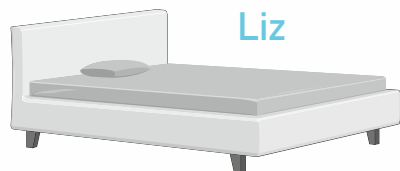

moon
SCHLAFEN SIE SCHÖN

*Polsterbetten
Preisliste 1/2016*

MOON *Form follows function ...*

Nach diesem Gestaltungsleitsatz aus Design und Architektur fertigen wir aus hochwertigen Materialien zeitlose Polsterbetten. Variable Höhen der Seitentwangen von 23 + 30 cm, sowie wählbare unterschiedliche Fusshöhen ermöglichen komfortable Bettrahmenhöhen bis zu 50 cm. Hierdurch sind unsere Polsterbetten für alle Matratzen- und Einlegesysteme geeignet.

Gerit Hartmann

MOON ABMESSUNGEN

Magic

Lazy

Swing

Angel

Shell

Chill

Loft

Liz

Cosy

Fußhöhe:	Höhe Rahmen/ Höhe Kopfteil bei Seitenwangenhöhe von 23 cm	Höhe Rahmen/ Höhe Kopfteil bei Seitenwangenhöhe von 30 cm	Maximale Einlegetiefe bei Seitenwangenhöhe von 23 cm	Maximale Einlegetiefe bei Seitenwangenhöhe von 30 cm	Breite zgl. Grundmaß	Länge zgl. 200 cm Grundmaß
4 cm	27 / 77	34 / 84	20	27	+8	+19
8 cm	31 / 81	38 / 88				
10 cm	33 / 83	40 / 90				
13 cm	36 / 86	43 / 93				
18 cm	41 / 91	48 / 98				
4 cm	27 / 77	34 / 89	20	27	+8	+30
8 cm	31 / 81	38 / 93				
10 cm	33 / 83	40 / 95				
13 cm	36 / 86	43 / 98				
18 cm	41 / 91	48 / 103				
Fußhöhe: 18 cm	41 / 96	48 / 98	20	27	+8	+29
4 cm	27 / 77	34 / 84	20	27	+8	+25
8 cm	31 / 81	38 / 88				
10 cm	33 / 83	40 / 90				
13 cm	36 / 86	43 / 93				
18 cm	41 / 91	48 / 98				
4 cm	27 / 82	34 / 89	20	27	+8	+9
8 cm	31 / 86	38 / 93				
10 cm	33 / 88	40 / 95				
13 cm	36 / 91	43 / 98				
18 cm	41 / 96	48 / 103				
Fußhöhe: 18 cm	41 / 90	- / -	20	- / -	+8	+36
4 cm	27 / 82	34 / 89	20	27	+8	+16
8 cm	31 / 86	38 / 93				
10 cm	33 / 88	40 / 95				
13 cm	36 / 91	43 / 98				
18 cm	41 / 96	48 / 103				
Fußhöhe: 18 cm	41 / 101	48 / 108	20	27	+8	+19
Fußhöhe:	Seitenwangenhöhe nur 27,5 cm		Maximale Einlegetiefe bei Seitenwangenhöhe von 27,5 cm		+8	+39
10 cm	35,5 / 89		24,5			
13 cm	40,5 / 94					
18 cm	45,5 / 99					