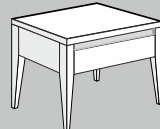

Soul 1 Nachttisch

KEB	Eiche	SPNB	ANB/AKB
520,- €	610,- €	650,- €	690,- €

Aufpreis Alu-FüÙe **120,-€**
Korpus Massiv, Schubladen Massiv
Holzarten:
KEB, BWL, BNB, BKB, ANB, AKB, EI, EIW, SPNB
BWL Aufpreis **40,-€**

H 42 / B 52 / T 36