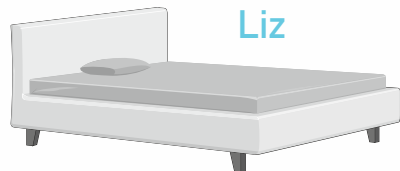

## MOON *Form follows function ...*

Nach diesem Gestaltungsleitsatz aus Design und Architektur fertigen wir aus hochwertigen Materialien zeitlose Polsterbetten. Variable Höhen der Seitentwangen von 23 + 30 cm, sowie wählbare unterschiedliche Fusshöhen ermöglichen komfortable Bettrahmenhöhen bis zu 50 cm. Hierdurch sind unsere Polsterbetten für alle Matratzen- und Einlegesysteme geeignet.

# MOON ABMESSUNGEN

Magic

Lazy

Swing

Angel

Shell

Chill

Loft