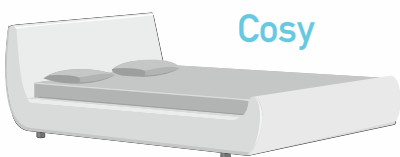

## MOON *Form follows function ...*

Nach diesem Gestaltungsleitsatz aus Design und Architektur fertigen wir aus hochwertigen Materialien zeitlose Polsterbetten. Variable Höhen der Seitentwangen von 23 + 30 cm, sowie wählbare unterschiedliche Fusshöhen ermöglichen komfortable Bettrahmenhöhen bis zu 50 cm. Hierdurch sind unsere Polsterbetten für alle Matratzen- und Einlegesysteme geeignet.

# MOON ABMESSUNGEN

Magic

Lazy

Swing

Angel

Shell

Chill

Loft

Liz

Cosy

Fußhöhe:	Höhe Rahmen/ Höhe Kopfteil bei Seitenwangenhöhe von 23 cm	Höhe Rahmen/ Höhe Kopfteil bei Seitenwangenhöhe von 30 cm	Maximale Einlegetiefe bei Seitenwangenhöhe von 23 cm	Maximale Einlegetiefe bei Seitenwangenhöhe von 30 cm	Breite zgl. Grundmaß	Länge zgl. 200 cm Grundmaß
4 cm	27 / 77	34 / 84	20	27	+8	+19
8 cm	31 / 81	38 / 88				
10 cm	33 / 83	40 / 90				
13 cm	36 / 86	43 / 93				
18 cm	41 / 91	48 / 98				
4 cm	27 / 77	34 / 89	20	27	+8	+30
8 cm	31 / 81	38 / 93				
10 cm	33 / 83	40 / 95				
13 cm	36 / 86	43 / 98				
18 cm	41 / 91	48 / 103				
Fußhöhe: 18 cm	41 / 96	48 / 98	20	27	+8	+29
4 cm	27 / 77	34 / 84	20	27	+8	+25
8 cm	31 / 81	38 / 88				
10 cm	33 / 83	40 / 90				
13 cm	36 / 86	43 / 93				
18 cm	41 / 91	48 / 98				
4 cm	27 / 82	34 / 89	20	27	+8	+9
8 cm	31 / 86	38 / 93				
10 cm	33 / 88	40 / 95				
13 cm	36 / 91	43 / 98				
18 cm	41 / 96	48 / 103				
Fußhöhe: 18 cm	41 / 90	- / -	20	- / -	+8	+36
4 cm	27 / 82	34 / 89	20	27	+8	+16
8 cm	31 / 86	38 / 93				
10 cm	33 / 88	40 / 95				
13 cm	36 / 91	43 / 98				
18 cm	41 / 96	48 / 103				
Fußhöhe: 18 cm	41 / 101	48 / 108	20	27	+8	+19
Fußhöhe:	Seitenwangenhöhe nur 27,5 cm		Maximale Einlegetiefe bei Seitenwangenhöhe von 27,5 cm		+8	+39
10 cm	35,5 / 89		24,5			
13 cm	40,5 / 94					
18 cm	45,5 / 99					