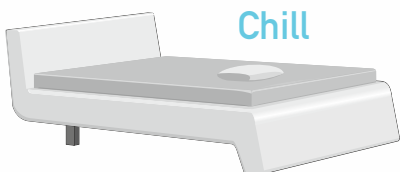

# MOON ABMESSUNGEN

Magic

Lazy

Swing

Angel

Shell

Chill

Loft