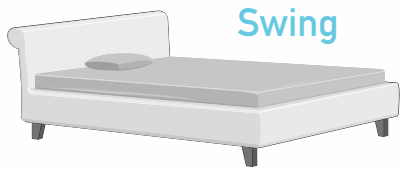

## MOON *Form follows function ...*

Nach diesem Gestaltungsleitsatz aus Design und Architektur fertigen wir aus hochwertigen Materialien zeitlose Polsterbetten. Variable Höhen der Seitentwangen von 23 + 30 cm, sowie wählbare unterschiedliche Fusshöhen ermöglichen komfortable Bettrahmenhöhen bis zu 50 cm. Hierdurch sind unsere Polsterbetten für alle Matratzen- und Einlegesysteme geeignet.

Unsere Beistelltische erhalten Sie in den Holzarten Kernbuche, Buche gebeizt, Splintnussbaum, amerikanischer Nussbaum, amerikanischer Kirschbaum, amerikanische Eiche oder in weiss-lackierter Ausführung. Wir wünschen Ihnen viel Freude mit unserem Katalog und einen kurzen Ausblick in die Welt von Moon-Polsterbetten.

# MOON ABMESSUNGEN

Magic

Lazy

Swing

Angel

Shell

Chill

Loft