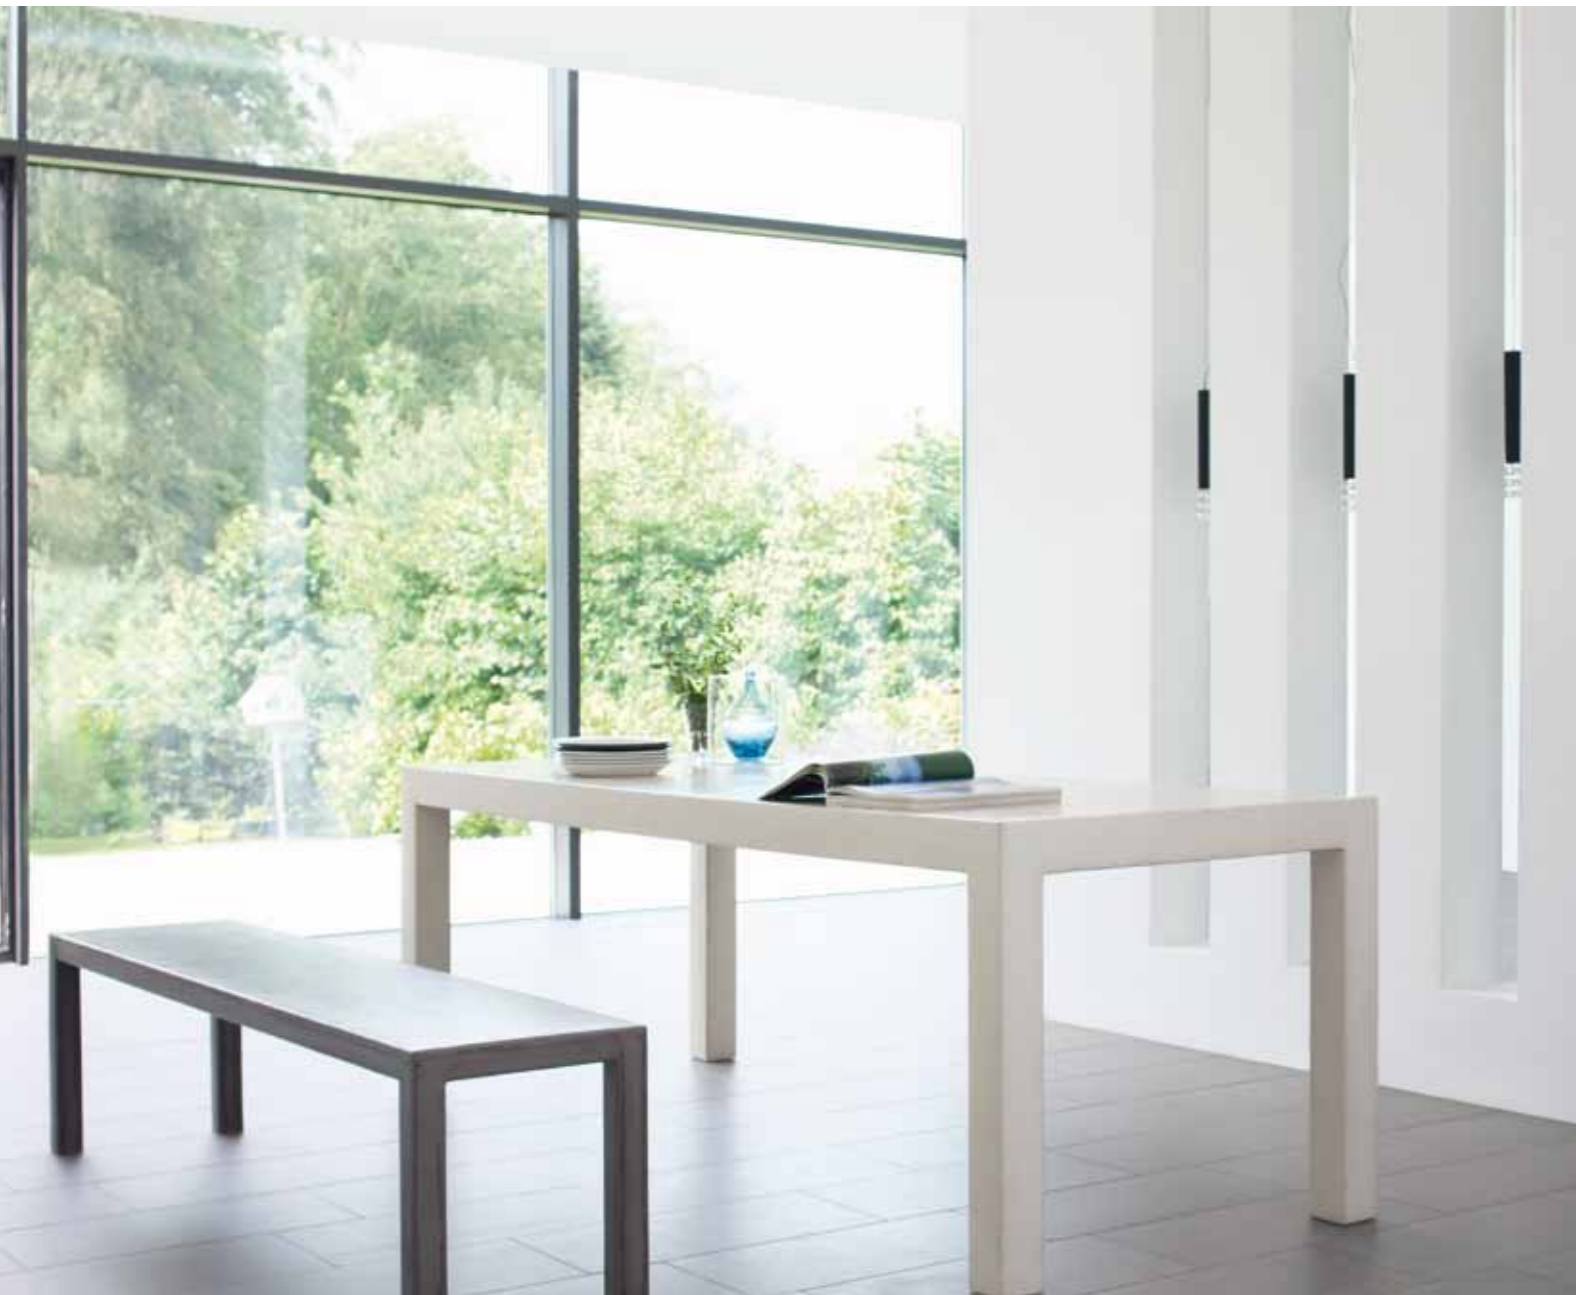

## MOON,

puristisch und dennoch emotional wirken unsere Möbel aus Beton, die wir seit mehr als 10 Jahren in unserer Manufaktur herstellen. Unsere Objekte sind handwerklich gefertigte Einzelstücke und werden mit einer eigenen ID Nummer gekennzeichnet. Jede Oberfläche ergibt ein eigenes Bild aus unterschiedlichen Schattierungen und Maserungen und ist das Ergebnis aufwändiger Schleifprozesse, kennzeichnend für ein handgefertigtes Unikat. Spannende Kombinationen aus dem Werkstoff Beton und edlen Hölzern sind prägend für alle Wohnbereiche. Wir wünschen Ihnen viel Freude mit unserem Katalog.